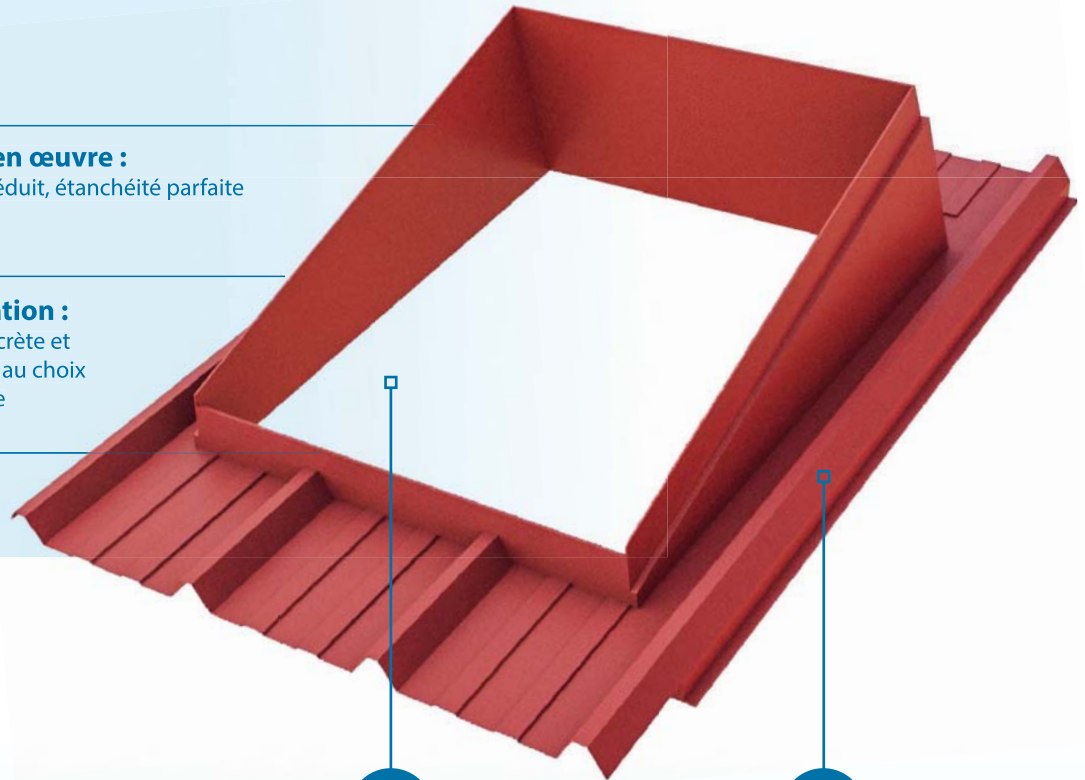

ORIGIN'

KIT INTÉGRATION DE FENÊTRE DE TOIT COMPACT

LES ATOUS

Facilité de mise en œuvre :

temps de montage réduit, étanchéité parfaite entre le kit et le bac

Facilité d'intégration :

embase polyester discrète et compacte, teinte RAL au choix au coloris de la toiture

Kit isolé

FENÊTRE DE
TOIT

COSTIÈRE

• Embase en polyester avec costière isolée

Le kit d'intégration de fenêtre de toit (IFDT) compact de SKYDÔME® est destiné à recevoir une fenêtre de toit (à rotation centrale uniquement) pour l'adapter sur bac sec ou panneau sandwich. Composé d'une embase polyester avec costière isolée, ce kit permet l'intégration optimale d'une fenêtre de toit pour un rendu discret et esthétique.

RAL 7022

RAL 8012

*Teinte RAL intérieure uniquement en RAL 9010
**Autre teinte : nous consulter

• AÉRATION
• ÉCLAIREMENT ZÉNITHAL

SUPPORT:
Toiture sèche /
Panneau sandwich

KIT INTÉGRATION DE FENÊTRE DE TOIT COMPACT