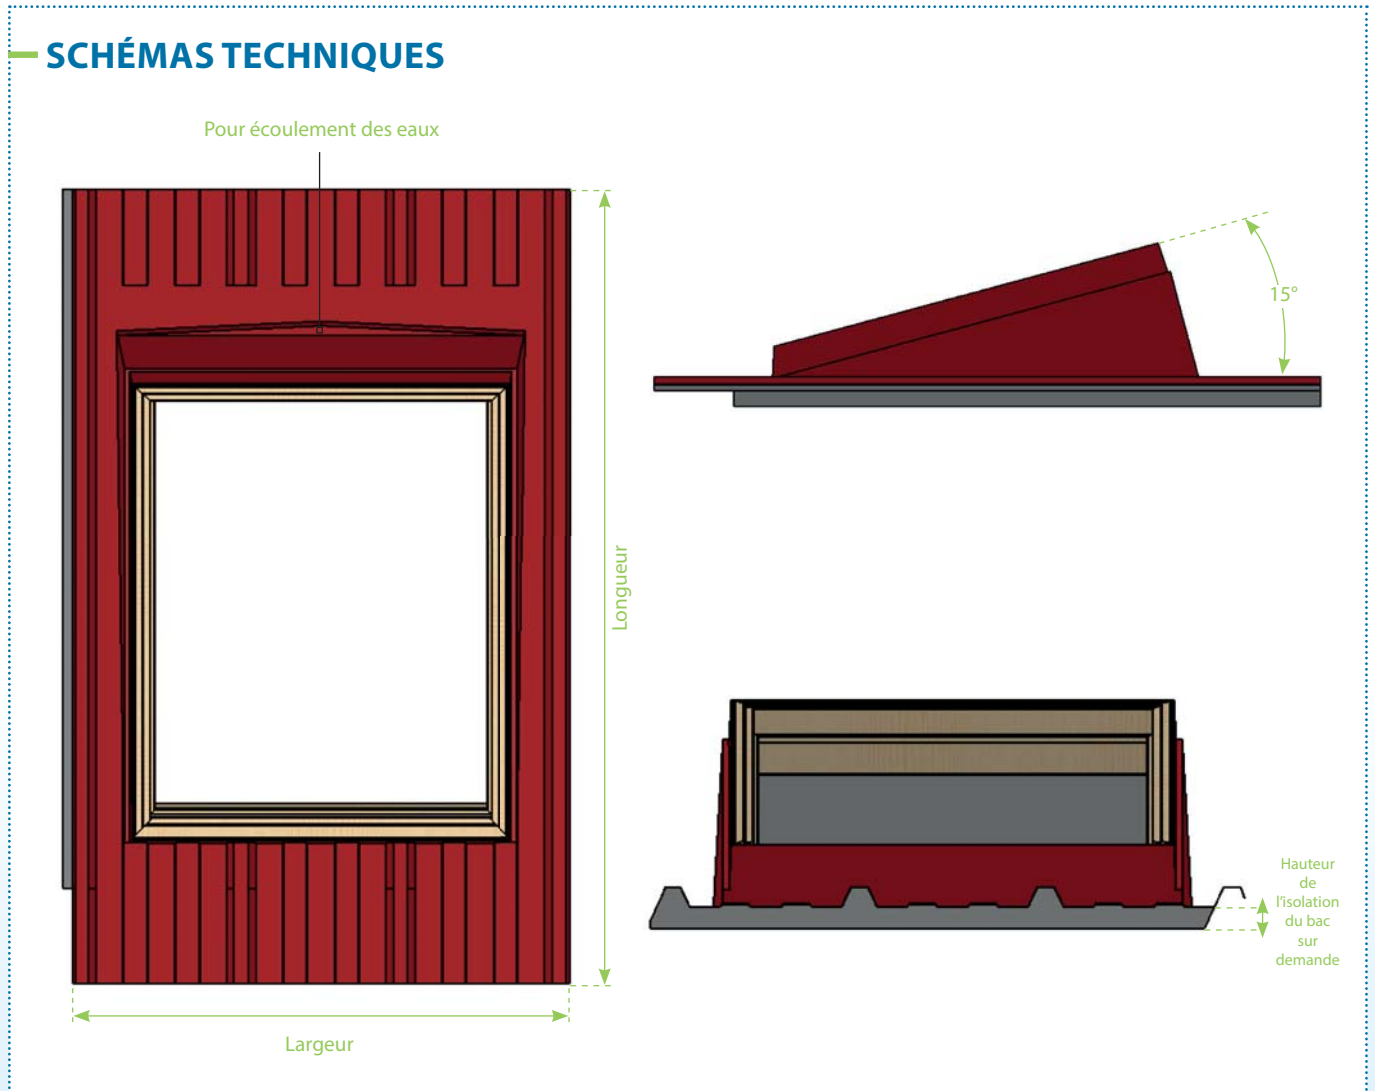

• AÉRATION
• ÉCLAIREMENT ZÉNITHAL

SUPPORT:
Toiture sèche /
Panneau sandwich

KIT INTÉGRATION DE FENÊTRE DE TOIT COMPACT

DIMENSIONS GÉOMÉTRIQUES

Dimensions* (cm)	Pente toiture	Hauteur	Surface d'éclairage
78 x 98	≥ 3° et < 60°	≈ 330 mm	Voir données du fabricant de la fenêtre de toit**

*Pour toutes autres dimensions, nous consulter. **Fenêtre de toit non fournie.

SCHEMAS TECHNIQUES

www.skydome.eu

info@skydome.eu

SKYDÔME®

Entre-Deux-Villes
02270 Sons-et-Ronchères - FRANCE

Tél. +33 (0)3 23 21 79 90 - Fax. +33 (0)3 23 21 79 76